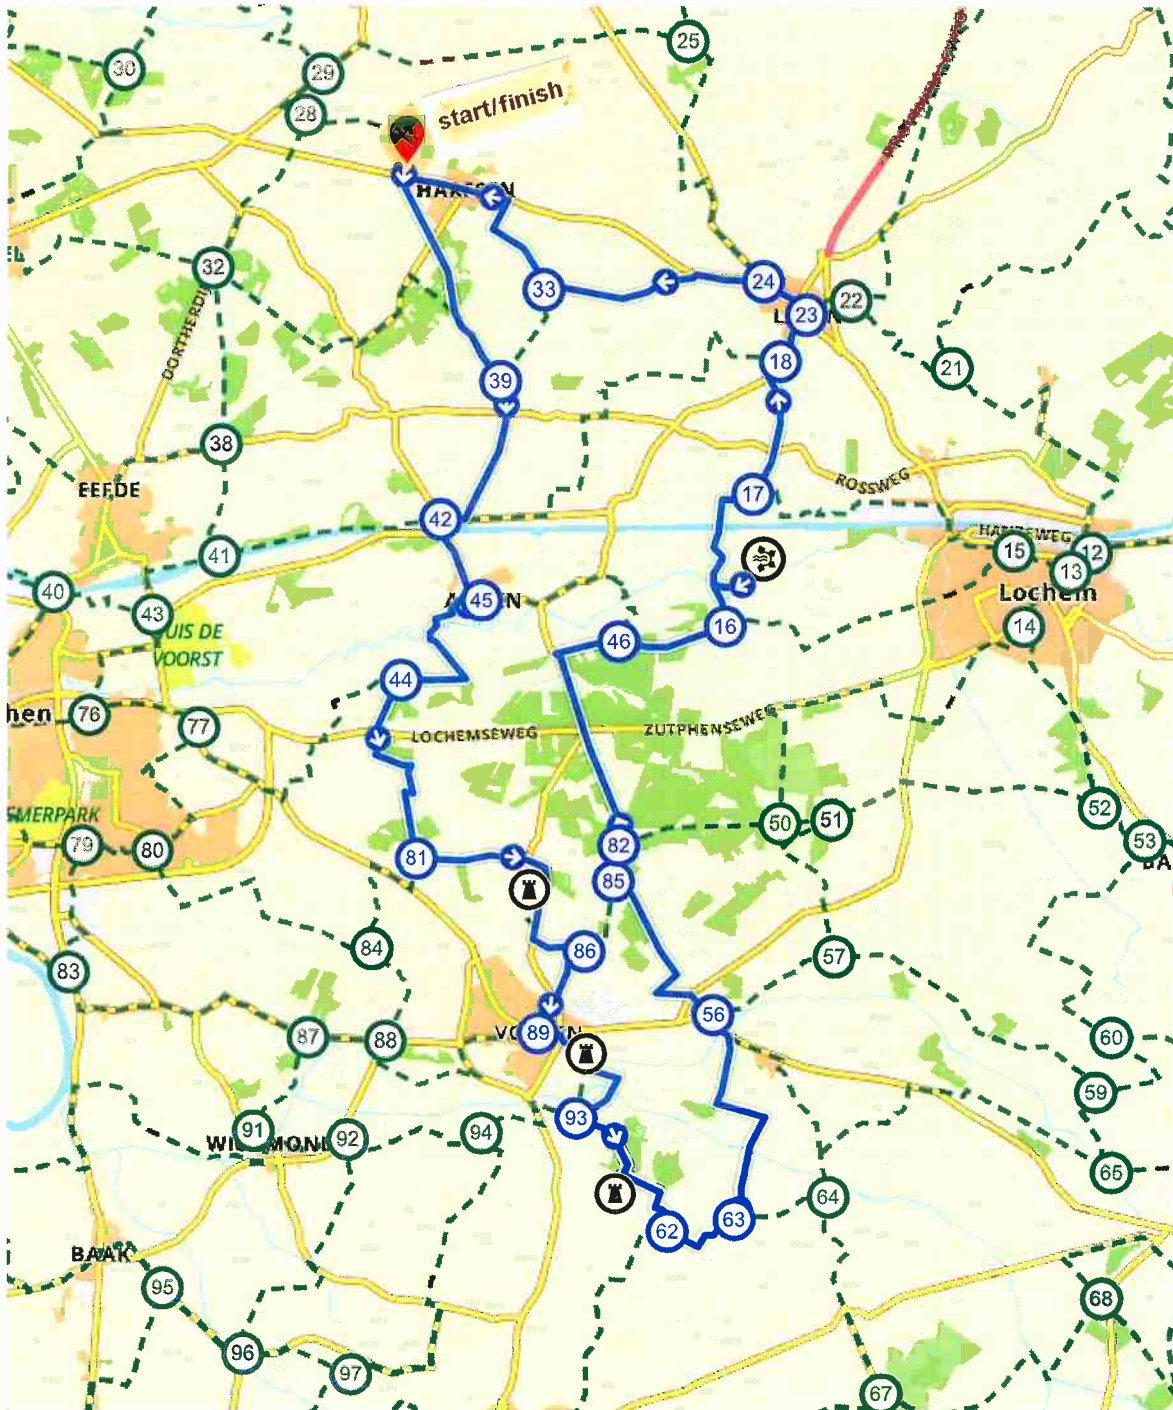

# Almen-Vorden-Laren (kastelen en landg... route.nl

Nederland | Gelderland | Harfsen | 50,49 km (ongeveer 2:58 u) | Fietsroute 774922

## Knooppuntentrein

start: camping links af