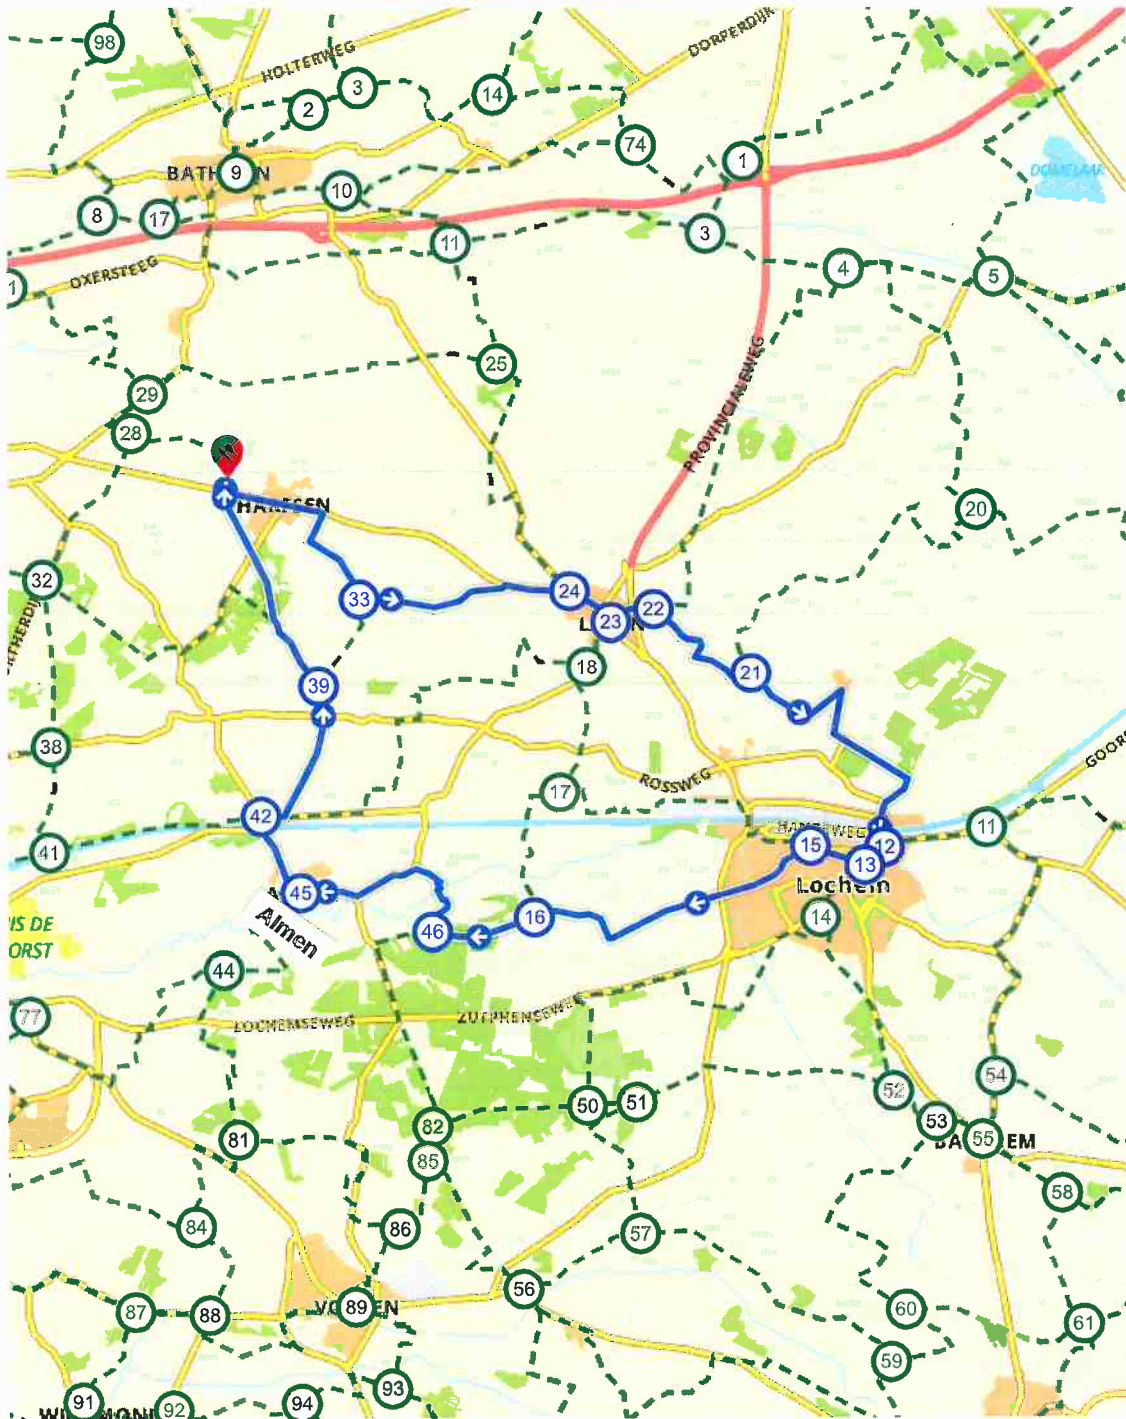

Harfsen-Laren-Lochem-Almen

Nederland | Gelderland | Harfsen | 31,73 km (ongeveer 1:51 u) | Fietsroute 762517

Knooppuntentrein

start: camping links af

Harfsen-Laren-Lochem-Almen

route.nl

Nederland | Gelderland | Harfsen | 31,73 km (ongeveer 1:51 u) | Fietsroute 762517